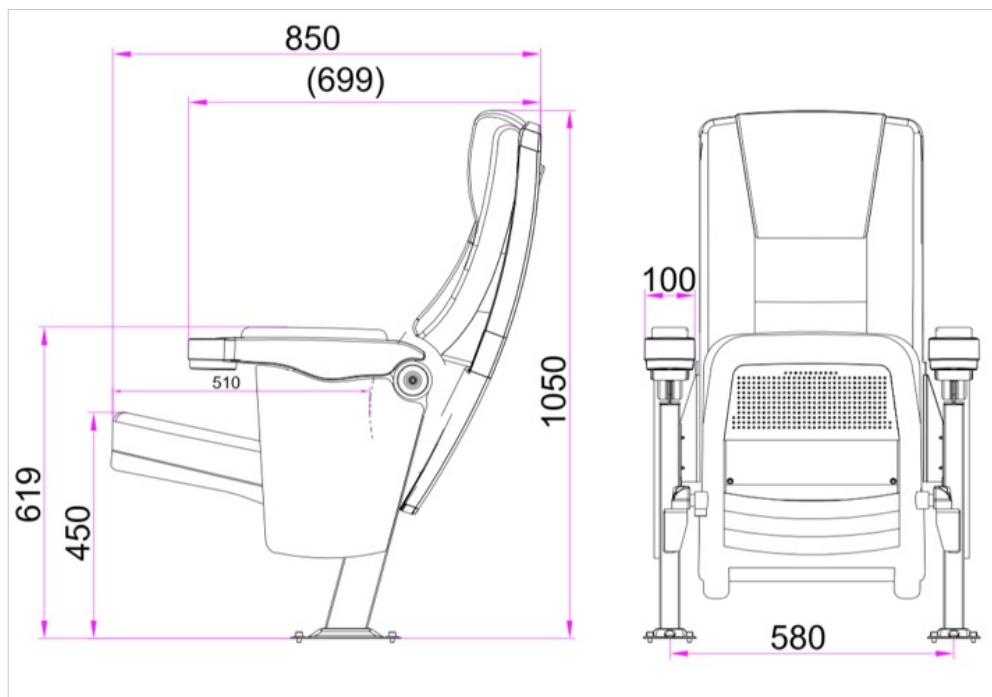

## SITZE

---

- Sitzschale von PP.
- Schaumdichte : (55 ) $\pm$ 5kg/m<sup>3</sup>

## M-FRAME

---

- Kann mit einem M-Rahmen geliefert werden, sodass keine Bodenmontage erforderlich ist. Dieser M-Rahmen ist mit allen unseren Modellen und in jeder Aufstellung erhältlich.

# ABMESSUNGEN

126 cm

184 cm

242 cm

300 cm

68 cm

58 cm

maatvoering	mm
H/H (breite)	580
Tiefe	699
Sitztiefe	510
Sitzhöhe	450
Boden bis Arm	619
Höhe	1050
Mindestreihenabstand	1050