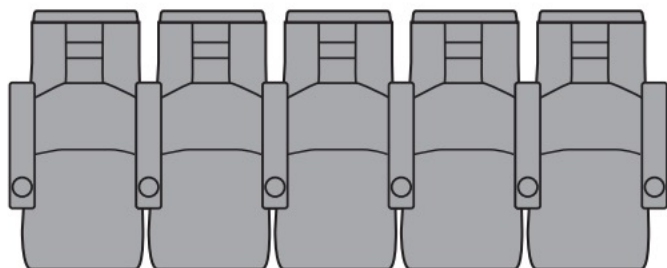

## M-FRAME

---

- Kann mit einem M-Rahmen geliefert werden, sodass keine Bodenmontage erforderlich ist. Dieser M-Rahmen ist mit allen unseren Modellen und in jeder Aufstellung erhältlich.

# ABMESSUNGEN

126 cm

184 cm

242 cm

300 cm

68 cm

58 cm

maatvoering	mm
H/H (breite)	580
Tiefe	699
Sitztiefe	510
Sitzhöhe	450
Boden bis Arm	619
Höhe	1050
Mindestreihenabstand	1050