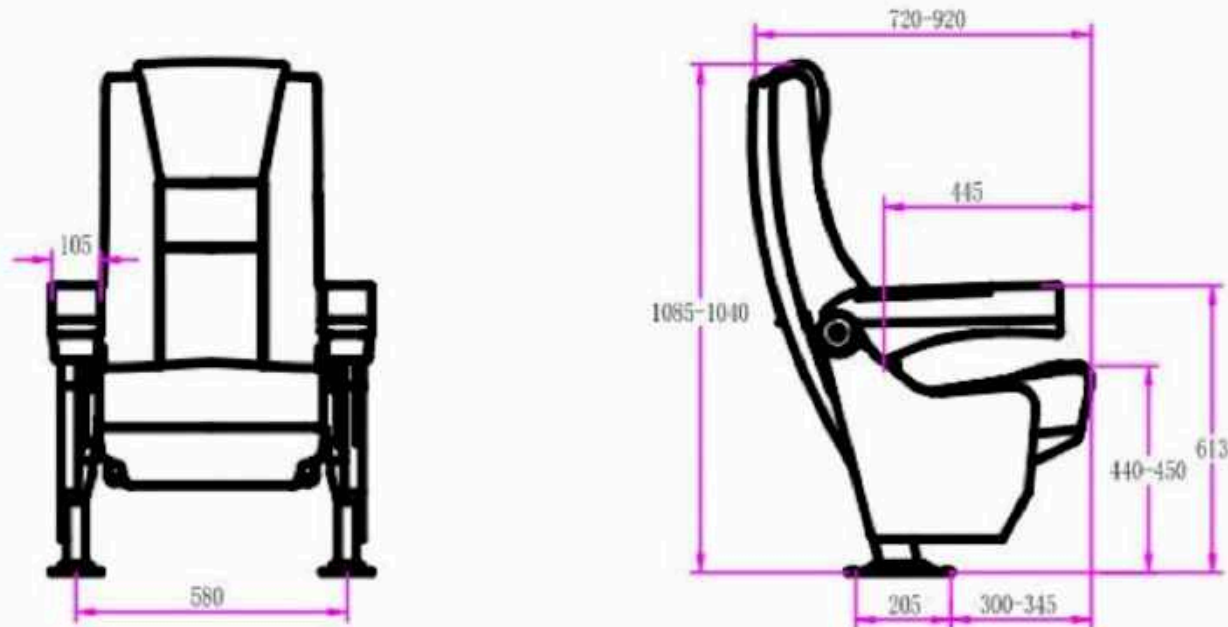

## RÜCKEN

---

- Polypropylen (PP) Schale.
- Schaukdichte : (45-60 )±5kg/m<sup>3</sup>

## SITZE

---

- Festersitz mit Unter Schale von PP
- Schuimdichte : (45-60 )±5kg/m<sup>3</sup>

# ABMESSUNGEN

maatvoering	mm
H?H (Breite)	580
Tiefe	720-790
Sitztiefe	445
Sitzhöhe	440-450
Boden bis Arm	613
Höhe	1040-1085
Mindestreihenabstand	1150