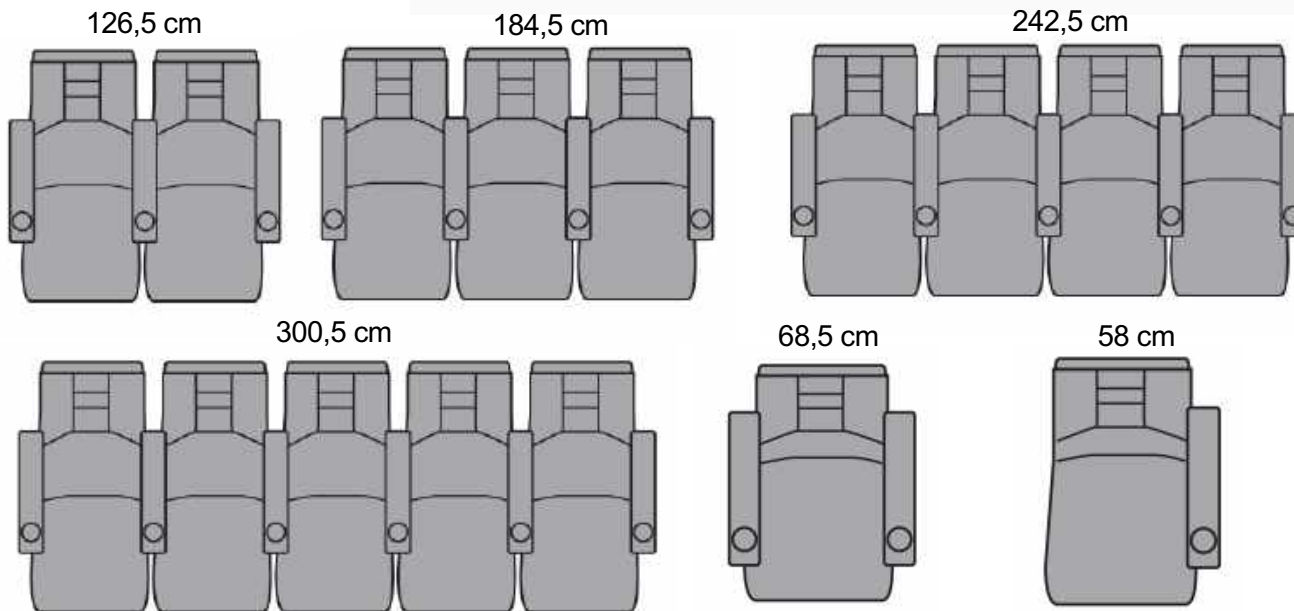

## RÜCKEN

---

- Polypropylen (PP) Schale.
- Schaukdichte : (45-60 )±5kg/m<sup>3</sup>

## SITZE

---

- Festersitz mit Unter Schale von PP
- Schuimdichte : (45-60 )±5kg/m<sup>3</sup>

# ABMESSUNGEN

maatvoering	mm
H?H (Breite)	580
Tiefe	720-790
Sitztiefe	445
Sitzhöhe	440-450
Boden bis Arm	613
Höhe	1040-1085
Mindestreihenabstand	1150